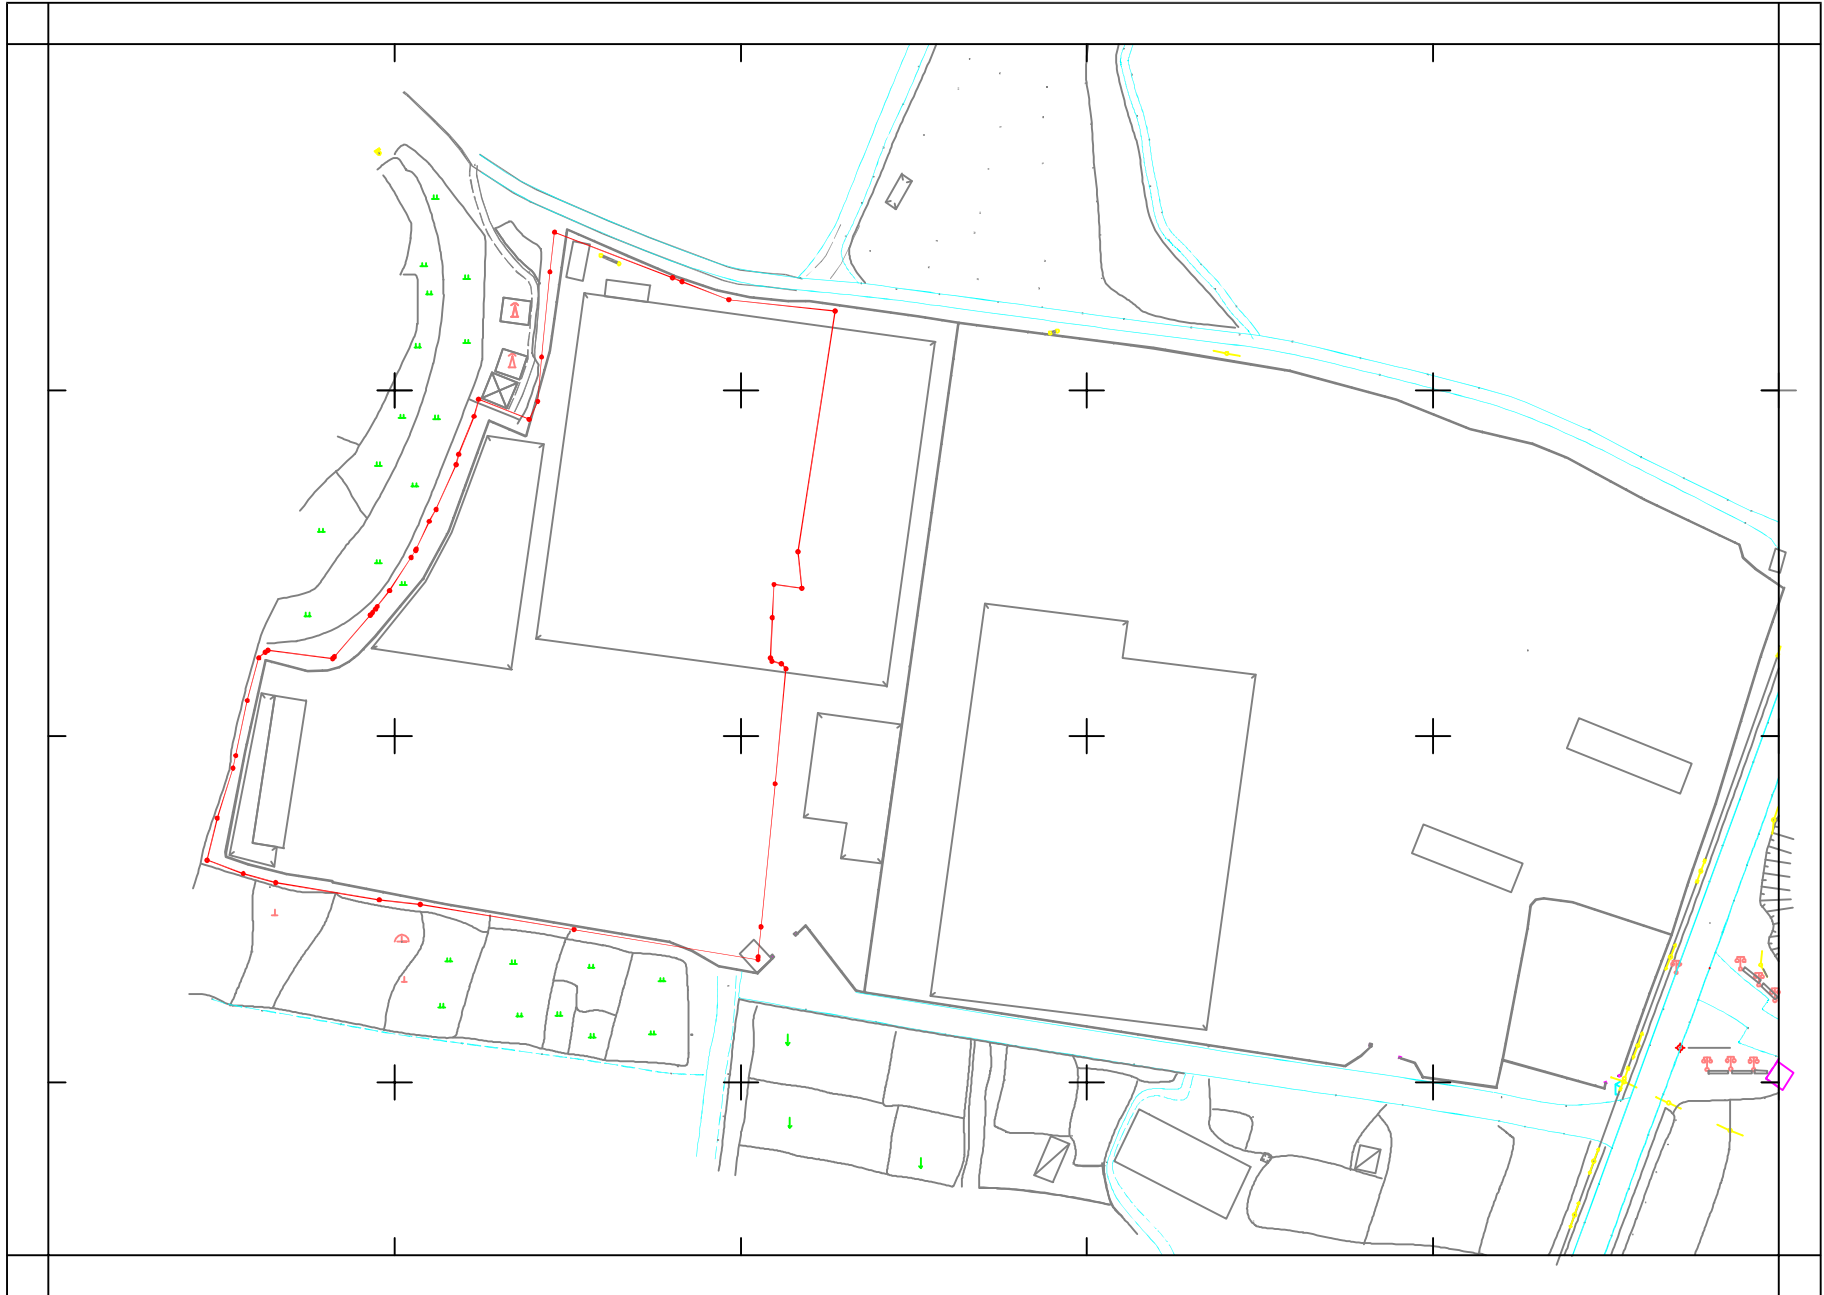

陆河县2017年度第四批次(地块十三)勘测定界地形图

1:1000