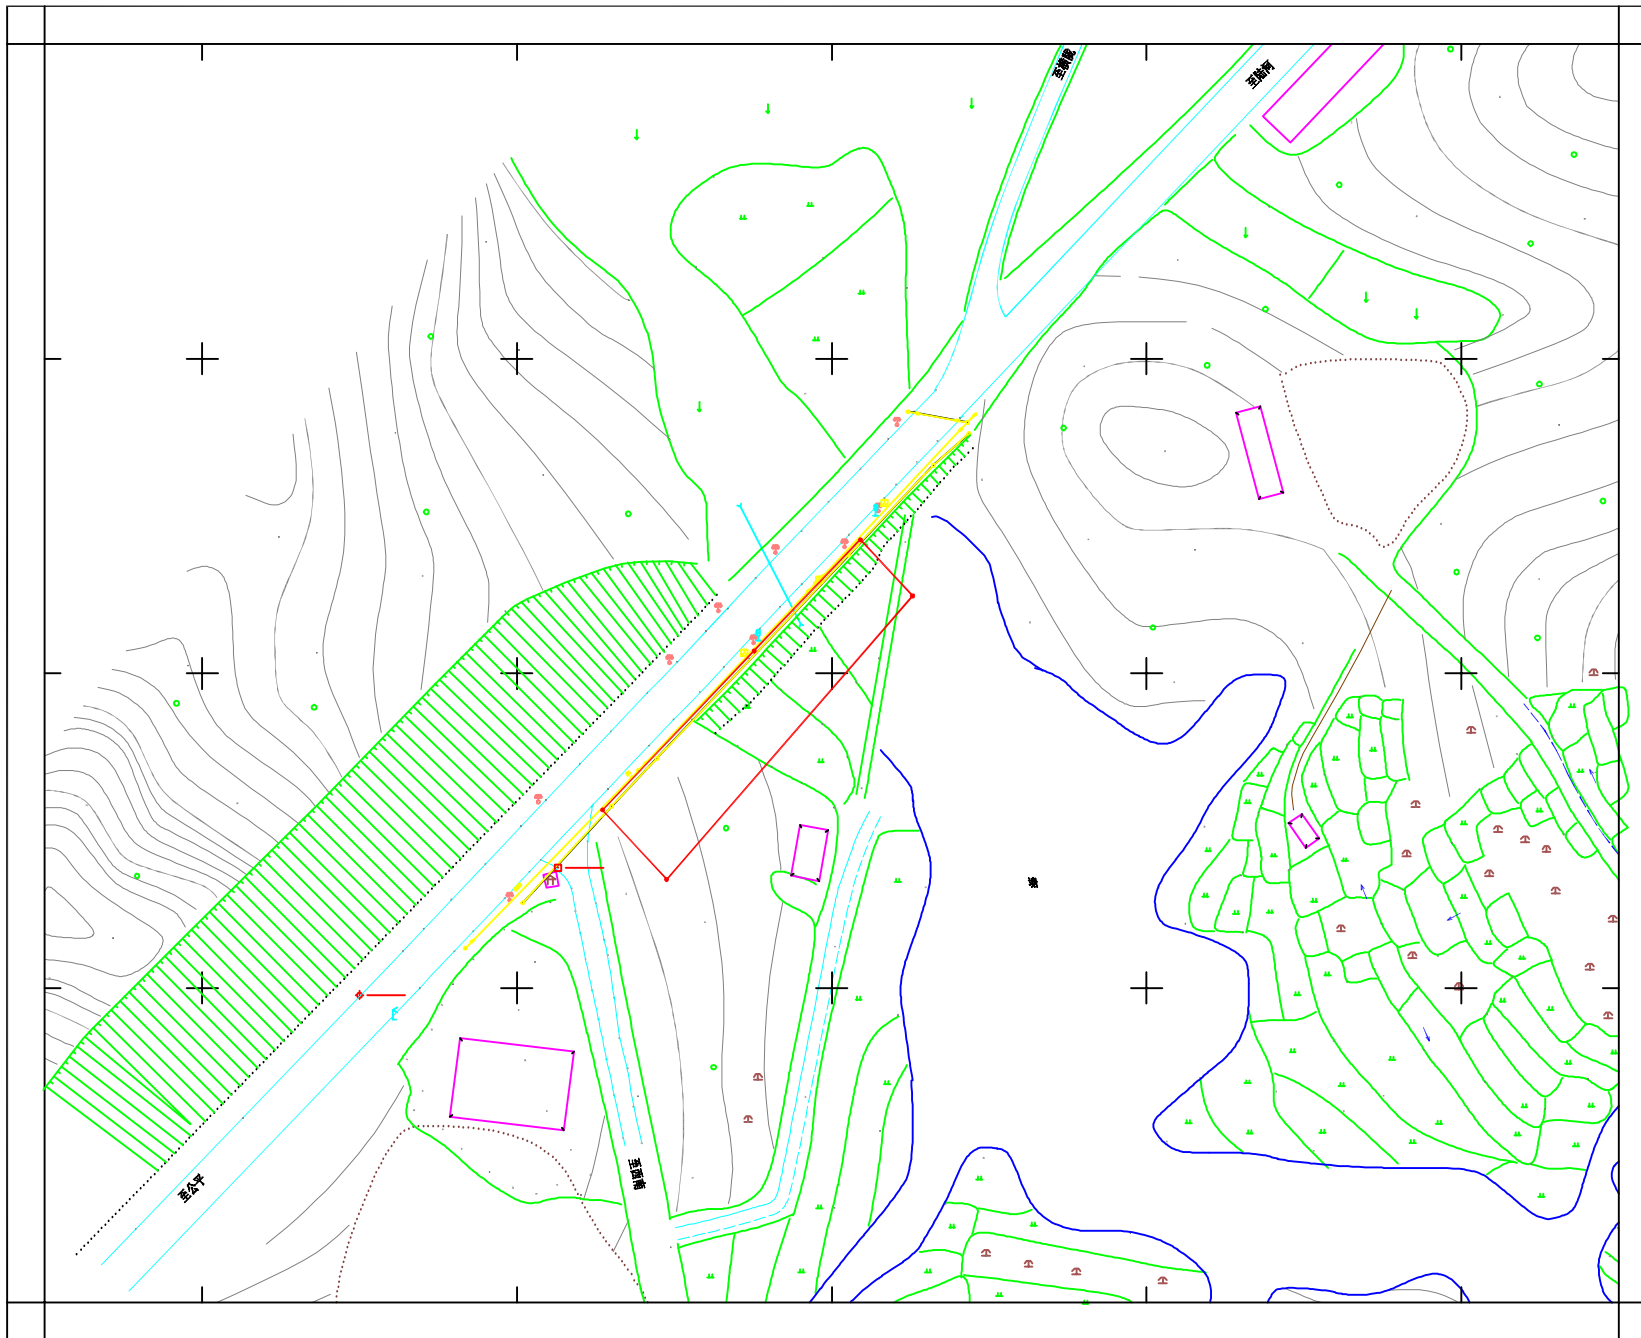

陆河县2017年度第四批次(地块十四)城镇建设用地的勘测定界地形图

1:1000