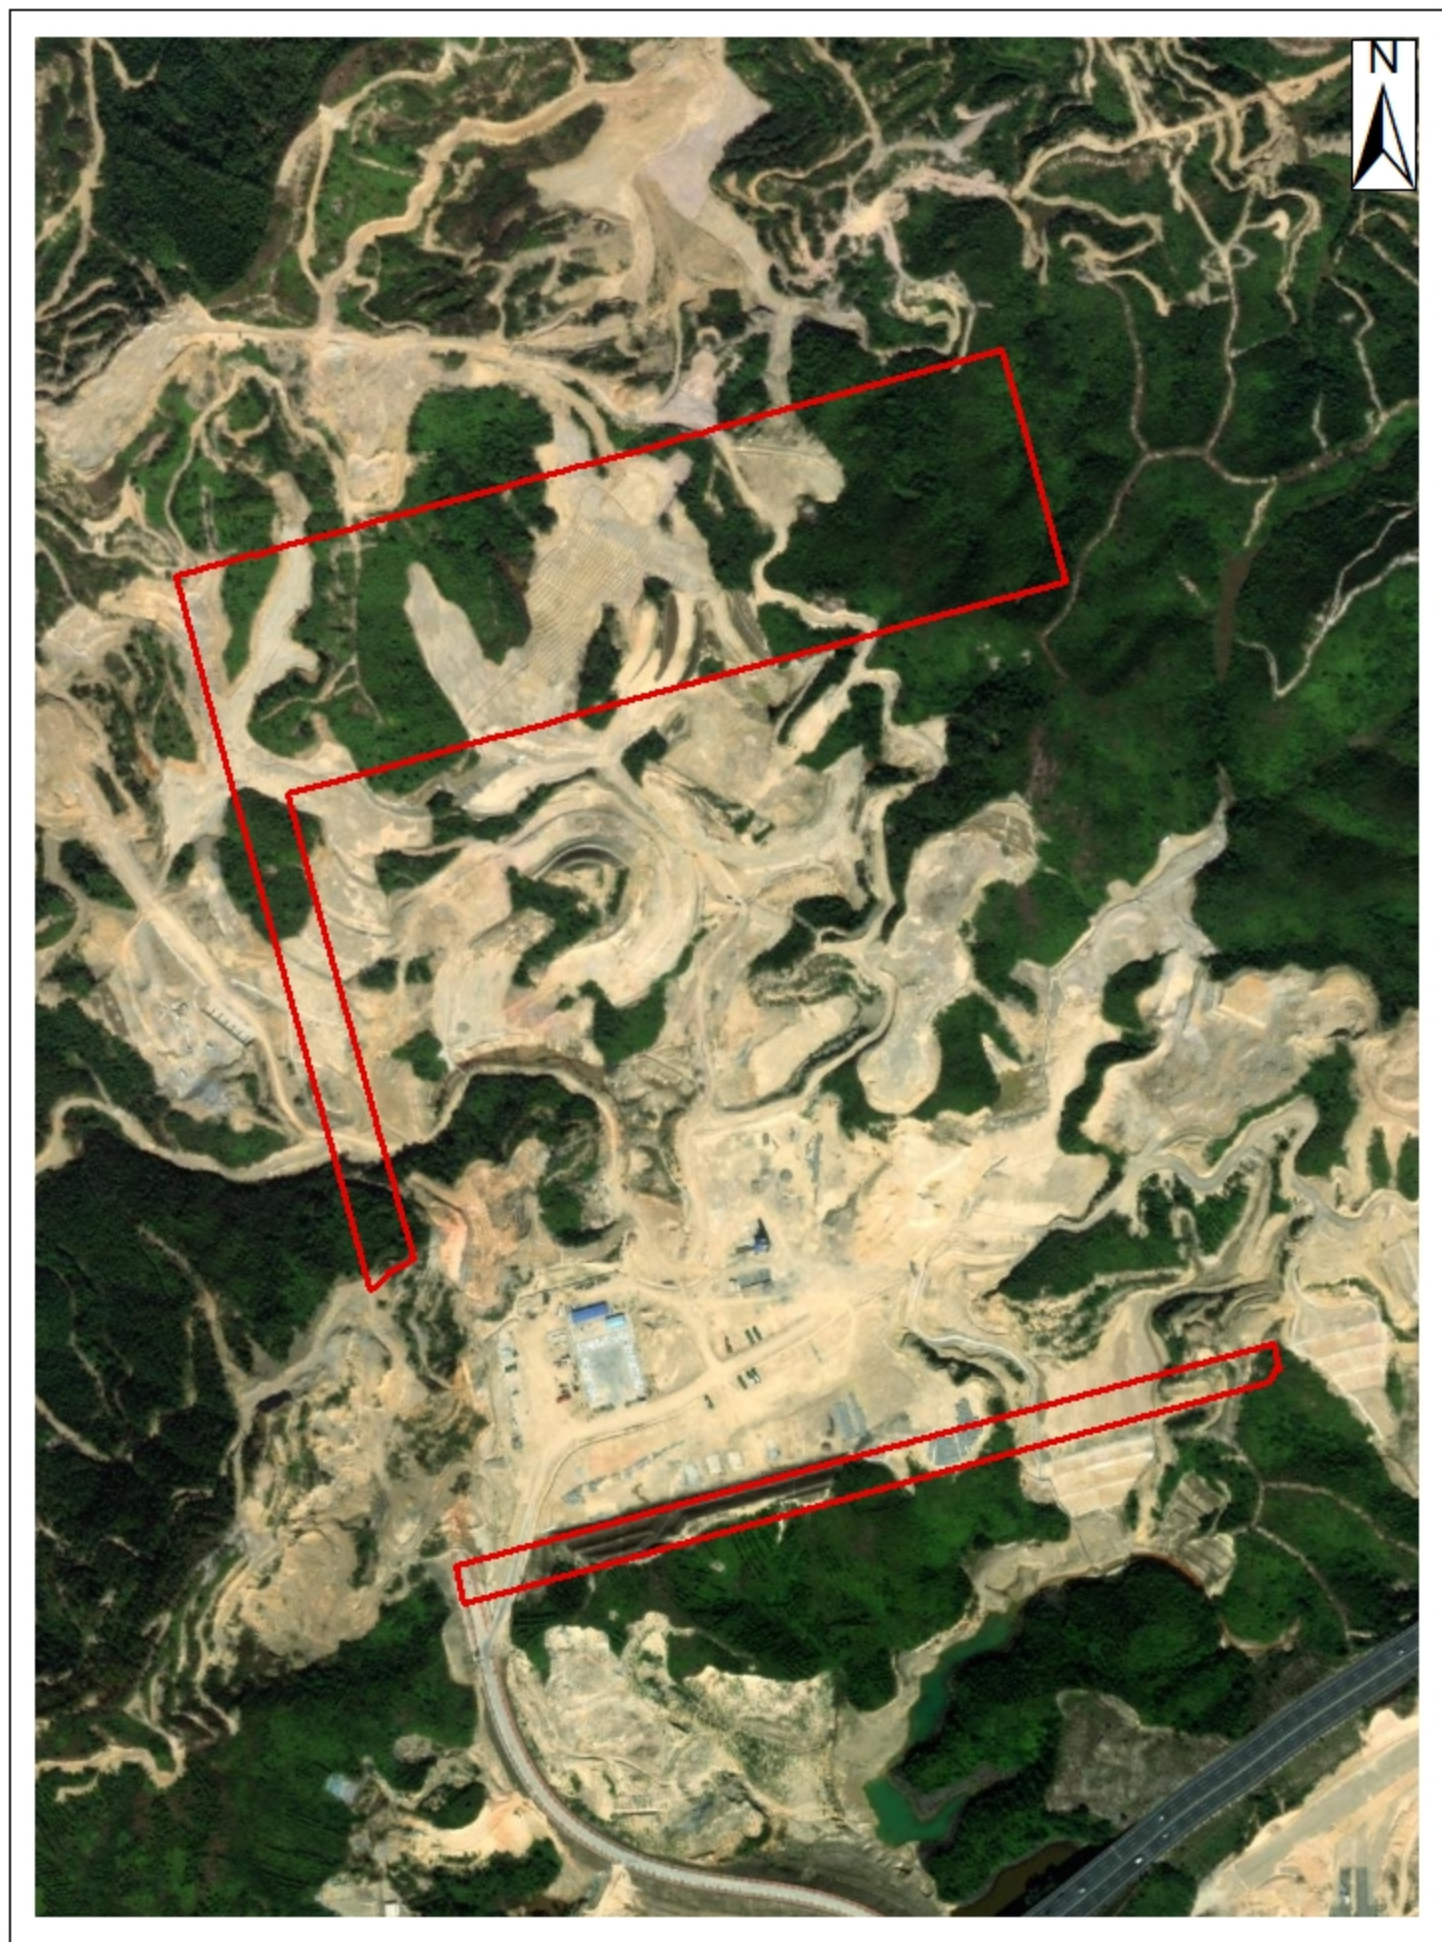

陆河县2023年度第六批次城镇建设征用地公告红线图

2000国家大地坐标系
1985国家高程基准

1:6,000